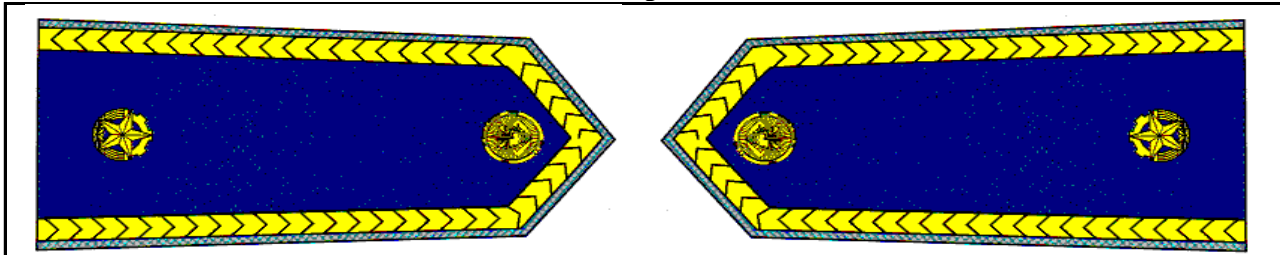

**OZNAČENÍ FUNKCIONÁŘŮ OSH –sutaška žlutá dvojitá modře protkaná,  
rozeta zlatavá, průměr 14 mm**

Zaměstnanec kanceláře OSH (obr. č. 1)

Vedoucí kanceláře OSH (obr. č. 2)

**OZNAČENÍ FUNKCIONÁŘŮ OSH –sutaška žlutá dvojitá modře protkaná,  
rozeta zlatavá, průměr 18 mm**