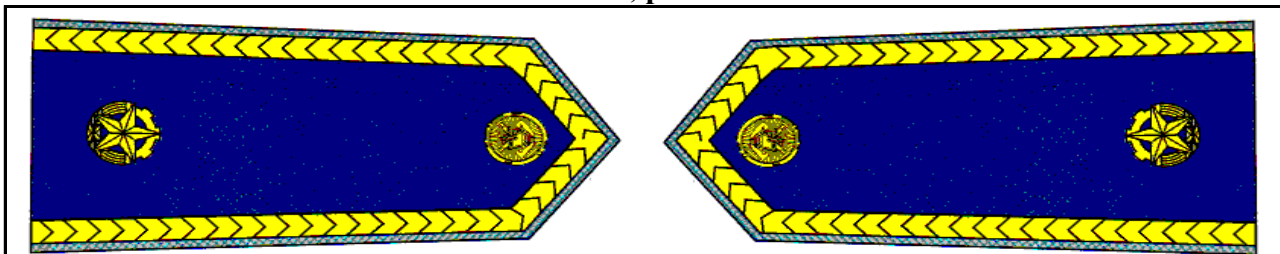

**OZNAČENÍ FUNKCIONÁŘŮ OSH –sutaška žlutá dvojitá modře protkaná,  
rozeta zlatavá, průměr 14 mm**

Zaměstnanec kanceláře OSH (obr. č. 1)

Vedoucí kanceláře OSH (obr. č. 2)

**OZNAČENÍ FUNKCIONÁŘŮ OSH –sutaška žlutá dvojitá modře protkaná,  
rozeta zlatavá, průměr 18 mm**