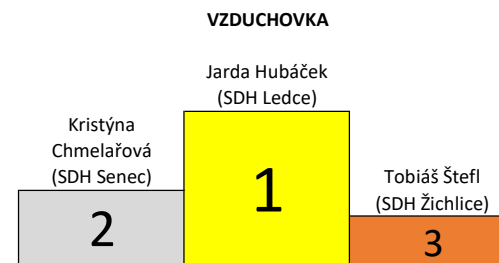

## Mikulášská střelba na čerta 1. 12. 2024 - výsledky jednotlivci

Kategorie mladší

Kategorie starší

Kategorie dorost

# Mikulášská střelba na čerta 1. 12. 2024 - mladší jednotlivci

Jméno a příjmení	SDH	Luk celkem	Luk pořadí	Šipky celkem	Šipky pořadí	Vzduchovka celkem	Vzduchovka pořadí	Celkem	Pořadí celkem	Poznámka
Toník Egert	Třemošná	5	82	8	87	0	92	13	111	
Luky Ornst	Třemošná	17	11	6	98	21	14	44	30	
Maty Vítovec	Třemošná	8	53	21	22	15	45	44	30	
Maty Pokorný	Třemošná	0	124	31	4	0	92	31	60	
Tom Valeš	Třemošná	0	124	17	46	0	92	17	101	
Gita Čermáková	Druztová	2	102	5	102	0	92	7	120	
Petr Novák	Druztová	8	53	8	87	6	77	22	85	
Julie Svobodová	Druztová	12	30	7	93	2	85	21	89	
Barbora Korelusová	Druztová	11	38	8	87	21	14	40	40	
Júlie Sedláčková	Ledce	14	22	20	26	0	92	34	52	
Tereza Suchá	Ledce	9	46	13	62	19	22	41	36	
Nelinka Pospíšilová	Ledce	6	71	0	121	5	80	11	114	
Honza Řezáč	Ledce	12	30	18	36	3	82	33	54	
Adam Řezáč	Ledce	14	22	21	22	18	27	53	15	
Dominik Bakajsa	Ledce	10	41	14	57	9	62	33	54	
Rozárka Kumpová	Ledce	7	60	16	49	0	92	23	79	
Anička Marešová	Ledce	1	111	0	121	0	92	1	130	
Sofie Voříšková	Letkov SPORT	15	17	10	75	26	5	51	20	
Samanta Voříšková	Letkov SPORT	2	102	25	13	21	14	48	26	
Kathy Atayi	Letkov SPORT	7	60	30	6	29	2	66	2	
Elizabeth Vilímová	Kaznějov	9	46	30	6	0	92	39	45	
Viktorie Vilímová	Kaznějov	0	124	9	78	0	92	9	118	
Petr Tlstý	Kaznějov	1	111	0	121	5	80	6	123	
Šarlota Giňová	Kaznějov	1	111	0	121	0	92	1	130	
Vladimír Fanta	Kaznějov	1	111	0	121	0	92	1	130	
Tomáš Bílý	Kaznějov	15	17	25	13	0	92	40	40	
Jan Lhoták	Kaznějov	3	97	9	78	14	49	26	71	