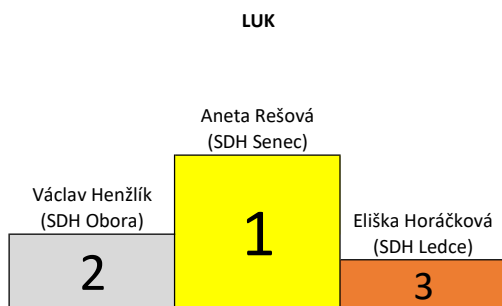

## Mikulášská střelba na čerta 1. 12. 2024 - výsledky jednotlivci

Kategorie mladší

Kategorie starší

Kategorie dorost

# Mikulášská střelba na čerta 1. 12. 2024 - mladší jednotlivci

Jméno a příjmení	SDH	Luk celkem	Luk pořadí	Šipky celkem	Šipky pořadí	Vzduchovka celkem	Vzduchovka pořadí	Celkem	Pořadí celkem	Poznámka
Toník Egert	Třemošná	5	82	8	87	0	92	13	111	
Luky Ornst	Třemošná	17	11	6	98	21	14	44	30	
Maty Vítovec	Třemošná	8	53	21	22	15	45	44	30	
Maty Pokorný	Třemošná	0	124	31	4	0	92	31	60	
Tom Valeš	Třemošná	0	124	17	46	0	92	17	101	
Gita Čermáková	Druztová	2	102	5	102	0	92	7	120	
Petr Novák	Druztová	8	53	8	87	6	77	22	85	
Julie Svobodová	Druztová	12	30	7	93	2	85	21	89	
Barbora Korelusová	Druztová	11	38	8	87	21	14	40	40	
Júlie Sedláčková	Ledce	14	22	20	26	0	92	34	52	
Tereza Suchá	Ledce	9	46	13	62	19	22	41	36	
Nelinka Pospíšilová	Ledce	6	71	0	121	5	80	11	114	
Honza Řezáč	Ledce	12	30	18	36	3	82	33	54	
Adam Řezáč	Ledce	14	22	21	22	18	27	53	15	
Dominik Bakajsa	Ledce	10	41	14	57	9	62	33	54	
Rozárka Kumpová	Ledce	7	60	16	49	0	92	23	79	
Anička Marešová	Ledce	1	111	0	121	0	92	1	130	
Sofie Voříšková	Letkov SPORT	15	17	10	75	26	5	51	20	
Samanta Voříšková	Letkov SPORT	2	102	25	13	21	14	48	26	
Kathy Atayi	Letkov SPORT	7	60	30	6	29	2	66	2	
Elizabeth Vilímová	Kaznějov	9	46	30	6	0	92	39	45	
Viktorie Vilímová	Kaznějov	0	124	9	78	0	92	9	118	
Petr Tlstý	Kaznějov	1	111	0	121	5	80	6	123	
Šarlota Giňová	Kaznějov	1	111	0	121	0	92	1	130	
Vladimír Fanta	Kaznějov	1	111	0	121	0	92	1	130	
Tomáš Bílý	Kaznějov	15	17	25	13	0	92	40	40	
Jan Lhoták	Kaznějov	3	97	9	78	14	49	26	71	