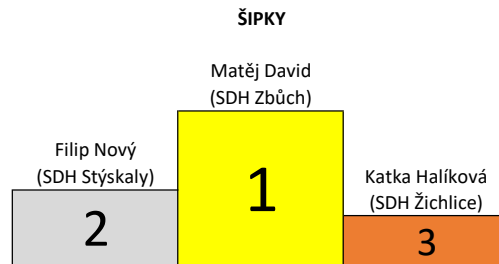

## Mikulášská střelba na čerta 1. 12. 2024 - výsledky jednotlivci

Kategorie mladší

Kategorie starší

Kategorie dorost

# Mikulášská střelba na čerta 1. 12. 2024 - mladší jednotlivci

Jméno a příjmení	SDH	Luk celkem	Luk pořadí	Šipky celkem	Šipky pořadí	Vzduchovka celkem	Vzduchovka pořadí	Celkem	Pořadí celkem	Poznámka
Toník Egert	Třemošná	5	82	8	87	0	92	13	111	
Luky Ornst	Třemošná	17	11	6	98	21	14	44	30	
Maty Vítovec	Třemošná	8	53	21	22	15	45	44	30	
Maty Pokorný	Třemošná	0	124	31	4	0	92	31	60	
Tom Valeš	Třemošná	0	124	17	46	0	92	17	101	
Gita Čermáková	Druztová	2	102	5	102	0	92	7	120	
Petr Novák	Druztová	8	53	8	87	6	77	22	85	
Julie Svobodová	Druztová	12	30	7	93	2	85	21	89	
Barbora Korelusová	Druztová	11	38	8	87	21	14	40	40	
Júlie Sedláčková	Ledce	14	22	20	26	0	92	34	52	
Tereza Suchá	Ledce	9	46	13	62	19	22	41	36	
Nelinka Pospíšilová	Ledce	6	71	0	121	5	80	11	114	
Honza Řezáč	Ledce	12	30	18	36	3	82	33	54	
Adam Řezáč	Ledce	14	22	21	22	18	27	53	15	
Dominik Bakajsa	Ledce	10	41	14	57	9	62	33	54	
Rozárka Kumpová	Ledce	7	60	16	49	0	92	23	79	
Anička Marešová	Ledce	1	111	0	121	0	92	1	130	
Sofie Voříšková	Letkov SPORT	15	17	10	75	26	5	51	20	
Samanta Voříšková	Letkov SPORT	2	102	25	13	21	14	48	26	
Kathy Atayi	Letkov SPORT	7	60	30	6	29	2	66	2	
Elizabeth Vilímová	Kaznějov	9	46	30	6	0	92	39	45	
Viktorie Vilímová	Kaznějov	0	124	9	78	0	92	9	118	
Petr Tlstý	Kaznějov	1	111	0	121	5	80	6	123	
Šarlota Giňová	Kaznějov	1	111	0	121	0	92	1	130	
Vladimír Fanta	Kaznějov	1	111	0	121	0	92	1	130	
Tomáš Bílý	Kaznějov	15	17	25	13	0	92	40	40	
Jan Lhoták	Kaznějov	3	97	9	78	14	49	26	71	