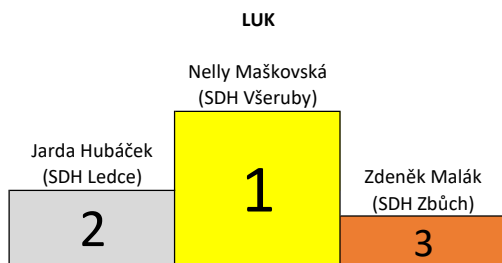

## Mikulášská střelba na čerta 1. 12. 2024 - výsledky jednotlivci

Kategorie mladší

Kategorie starší

Kategorie dorost

# Mikulášská střelba na čerta 1. 12. 2024 - mladší jednotlivci

Jméno a příjmení	SDH	Luk celkem	Luk pořadí	Šipky celkem	Šipky pořadí	Vzduchovka celkem	Vzduchovka pořadí	Celkem	Pořadí celkem	Poznámka
Toník Egert	Třemošná	5	82	8	87	0	92	13	111	
Luky Ornst	Třemošná	17	11	6	98	21	14	44	30	
Maty Vítovec	Třemošná	8	53	21	22	15	45	44	30	
Maty Pokorný	Třemošná	0	124	31	4	0	92	31	60	
Tom Valeš	Třemošná	0	124	17	46	0	92	17	101	
Gita Čermáková	Druztová	2	102	5	102	0	92	7	120	
Petr Novák	Druztová	8	53	8	87	6	77	22	85	
Julie Svobodová	Druztová	12	30	7	93	2	85	21	89	
Barbora Korelusová	Druztová	11	38	8	87	21	14	40	40	
Júlie Sedláčková	Ledce	14	22	20	26	0	92	34	52	
Tereza Suchá	Ledce	9	46	13	62	19	22	41	36	
Nelinka Pospíšilová	Ledce	6	71	0	121	5	80	11	114	
Honza Řezáč	Ledce	12	30	18	36	3	82	33	54	
Adam Řezáč	Ledce	14	22	21	22	18	27	53	15	
Dominik Bakajsa	Ledce	10	41	14	57	9	62	33	54	
Rozárka Kumpová	Ledce	7	60	16	49	0	92	23	79	
Anička Marešová	Ledce	1	111	0	121	0	92	1	130	
Sofie Voříšková	Letkov SPORT	15	17	10	75	26	5	51	20	
Samanta Voříšková	Letkov SPORT	2	102	25	13	21	14	48	26	
Kathy Atayi	Letkov SPORT	7	60	30	6	29	2	66	2	
Elizabeth Vilímová	Kaznějov	9	46	30	6	0	92	39	45	
Viktorie Vilímová	Kaznějov	0	124	9	78	0	92	9	118	
Petr Tlstý	Kaznějov	1	111	0	121	5	80	6	123	
Šarlota Giňová	Kaznějov	1	111	0	121	0	92	1	130	
Vladimír Fanta	Kaznějov	1	111	0	121	0	92	1	130	
Tomáš Bílý	Kaznějov	15	17	25	13	0	92	40	40	
Jan Lhoták	Kaznějov	3	97	9	78	14	49	26	71	