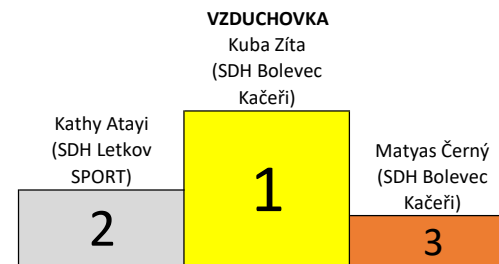

## Mikulášská střelba na čerta 1. 12. 2024 - výsledky jednotlivci

Kategorie mladší

Kategorie starší

Kategorie dorost

# Mikulášská střelba na čerta 1. 12. 2024 - mladší jednotlivci

Jméno a příjmení	SDH	Luk celkem	Luk pořadí	Šipky celkem	Šipky pořadí	Vzduchovka celkem	Vzduchovka pořadí	Celkem	Pořadí celkem	Poznámka
Toník Egert	Třemošná	5	82	8	87	0	92	13	111	
Luky Ornst	Třemošná	17	11	6	98	21	14	44	30	
Maty Vítovec	Třemošná	8	53	21	22	15	45	44	30	
Maty Pokorný	Třemošná	0	124	31	4	0	92	31	60	
Tom Valeš	Třemošná	0	124	17	46	0	92	17	101	
Gita Čermáková	Druztová	2	102	5	102	0	92	7	120	
Petr Novák	Druztová	8	53	8	87	6	77	22	85	
Julie Svobodová	Druztová	12	30	7	93	2	85	21	89	
Barbora Korelusová	Druztová	11	38	8	87	21	14	40	40	
Júlie Sedláčková	Ledce	14	22	20	26	0	92	34	52	
Tereza Suchá	Ledce	9	46	13	62	19	22	41	36	
Nelinka Pospíšilová	Ledce	6	71	0	121	5	80	11	114	
Honza Řezáč	Ledce	12	30	18	36	3	82	33	54	
Adam Řezáč	Ledce	14	22	21	22	18	27	53	15	
Dominik Bakajsa	Ledce	10	41	14	57	9	62	33	54	
Rozárka Kumpová	Ledce	7	60	16	49	0	92	23	79	
Anička Marešová	Ledce	1	111	0	121	0	92	1	130	
Sofie Voříšková	Letkov SPORT	15	17	10	75	26	5	51	20	
Samanta Voříšková	Letkov SPORT	2	102	25	13	21	14	48	26	
Kathy Atayi	Letkov SPORT	7	60	30	6	29	2	66	2	
Elizabeth Vilímová	Kaznějov	9	46	30	6	0	92	39	45	
Viktorie Vilímová	Kaznějov	0	124	9	78	0	92	9	118	
Petr Tlstý	Kaznějov	1	111	0	121	5	80	6	123	
Šarlota Giňová	Kaznějov	1	111	0	121	0	92	1	130	
Vladimír Fanta	Kaznějov	1	111	0	121	0	92	1	130	
Tomáš Bílý	Kaznějov	15	17	25	13	0	92	40	40	
Jan Lhoták	Kaznějov	3	97	9	78	14	49	26	71	