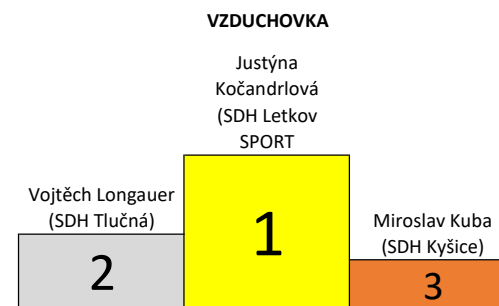

## Mikulášská střelba na čerta 1. 12. 2024 - výsledky jednotlivci

Kategorie mladší

Kategorie starší

Kategorie dorost

# Mikulášská střelba na čerta 1. 12. 2024 - mladší jednotlivci

Jméno a příjmení	SDH	Luk celkem	Luk pořadí	Šipky celkem	Šipky pořadí	Vzduchovka celkem	Vzduchovka pořadí	Celkem	Pořadí celkem	Poznámka
Toník Egert	Třemošná	5	82	8	87	0	92	13	111	
Luky Ornst	Třemošná	17	11	6	98	21	14	44	30	
Maty Vítovec	Třemošná	8	53	21	22	15	45	44	30	
Maty Pokorný	Třemošná	0	124	31	4	0	92	31	60	
Tom Valeš	Třemošná	0	124	17	46	0	92	17	101	
Gita Čermáková	Druztová	2	102	5	102	0	92	7	120	
Petr Novák	Druztová	8	53	8	87	6	77	22	85	
Julie Svobodová	Druztová	12	30	7	93	2	85	21	89	
Barbora Korelusová	Druztová	11	38	8	87	21	14	40	40	
Júlie Sedláčková	Ledce	14	22	20	26	0	92	34	52	
Tereza Suchá	Ledce	9	46	13	62	19	22	41	36	
Nelinka Pospíšilová	Ledce	6	71	0	121	5	80	11	114	
Honza Řezáč	Ledce	12	30	18	36	3	82	33	54	
Adam Řezáč	Ledce	14	22	21	22	18	27	53	15	
Dominik Bakajsa	Ledce	10	41	14	57	9	62	33	54	
Rozárka Kumpová	Ledce	7	60	16	49	0	92	23	79	
Anička Marešová	Ledce	1	111	0	121	0	92	1	130	
Sofie Voříšková	Letkov SPORT	15	17	10	75	26	5	51	20	
Samanta Voříšková	Letkov SPORT	2	102	25	13	21	14	48	26	
Kathy Atayi	Letkov SPORT	7	60	30	6	29	2	66	2	
Elizabeth Vilímová	Kaznějov	9	46	30	6	0	92	39	45	
Viktorie Vilímová	Kaznějov	0	124	9	78	0	92	9	118	
Petr Tlstý	Kaznějov	1	111	0	121	5	80	6	123	
Šarlota Giňová	Kaznějov	1	111	0	121	0	92	1	130	
Vladimír Fanta	Kaznějov	1	111	0	121	0	92	1	130	
Tomáš Bílý	Kaznějov	15	17	25	13	0	92	40	40	
Jan Lhoták	Kaznějov	3	97	9	78	14	49	26	71	