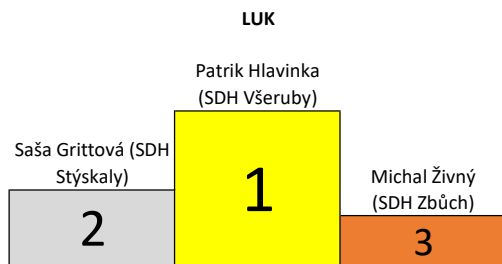

## Mikulášská střelba na čerta 1. 12. 2024 - výsledky jednotlivci

Kategorie mladší

Kategorie starší

Kategorie dorost

# Mikulášská střelba na čerta 1. 12. 2024 - mladší jednotlivci

Jméno a příjmení	SDH	Luk celkem	Luk pořadí	Šipky celkem	Šipky pořadí	Vzduchovka celkem	Vzduchovka pořadí	Celkem	Pořadí celkem	Poznámka
Toník Egert	Třemošná	5	82	8	87	0	92	13	111	
Luky Ornst	Třemošná	17	11	6	98	21	14	44	30	
Maty Vítovec	Třemošná	8	53	21	22	15	45	44	30	
Maty Pokorný	Třemošná	0	124	31	4	0	92	31	60	
Tom Valeš	Třemošná	0	124	17	46	0	92	17	101	
Gita Čermáková	Druztová	2	102	5	102	0	92	7	120	
Petr Novák	Druztová	8	53	8	87	6	77	22	85	
Julie Svobodová	Druztová	12	30	7	93	2	85	21	89	
Barbora Korelusová	Druztová	11	38	8	87	21	14	40	40	
Júlie Sedláčková	Ledce	14	22	20	26	0	92	34	52	
Tereza Suchá	Ledce	9	46	13	62	19	22	41	36	
Nelinka Pospíšilová	Ledce	6	71	0	121	5	80	11	114	
Honza Řezáč	Ledce	12	30	18	36	3	82	33	54	
Adam Řezáč	Ledce	14	22	21	22	18	27	53	15	
Dominik Bakajsa	Ledce	10	41	14	57	9	62	33	54	
Rozárka Kumpová	Ledce	7	60	16	49	0	92	23	79	
Anička Marešová	Ledce	1	111	0	121	0	92	1	130	
Sofie Voříšková	Letkov SPORT	15	17	10	75	26	5	51	20	
Samanta Voříšková	Letkov SPORT	2	102	25	13	21	14	48	26	
Kathy Atayi	Letkov SPORT	7	60	30	6	29	2	66	2	
Elizabeth Vilímová	Kaznějov	9	46	30	6	0	92	39	45	
Viktorie Vilímová	Kaznějov	0	124	9	78	0	92	9	118	
Petr Tlstý	Kaznějov	1	111	0	121	5	80	6	123	
Šarlota Giňová	Kaznějov	1	111	0	121	0	92	1	130	
Vladimír Fanta	Kaznějov	1	111	0	121	0	92	1	130	
Tomáš Bílý	Kaznějov	15	17	25	13	0	92	40	40	
Jan Lhoták	Kaznějov	3	97	9	78	14	49	26	71	