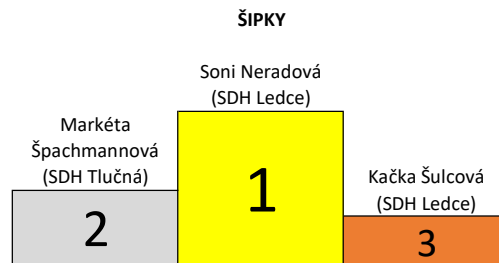

## Mikulášská střelba na čerta 1. 12. 2024 - výsledky jednotlivci

Kategorie mladší

Kategorie starší

Kategorie dorost

# Mikulášská střelba na čerta 1. 12. 2024 - mladší jednotlivci

Jméno a příjmení	SDH	Luk celkem	Luk pořadí	Šipky celkem	Šipky pořadí	Vzduchovka celkem	Vzduchovka pořadí	Celkem	Pořadí celkem	Poznámka
Toník Egert	Třemošná	5	82	8	87	0	92	13	111	
Luky Ornst	Třemošná	17	11	6	98	21	14	44	30	
Maty Vítovec	Třemošná	8	53	21	22	15	45	44	30	
Maty Pokorný	Třemošná	0	124	31	4	0	92	31	60	
Tom Valeš	Třemošná	0	124	17	46	0	92	17	101	
Gita Čermáková	Druztová	2	102	5	102	0	92	7	120	
Petr Novák	Druztová	8	53	8	87	6	77	22	85	
Julie Svobodová	Druztová	12	30	7	93	2	85	21	89	
Barbora Korelusová	Druztová	11	38	8	87	21	14	40	40	
Júlie Sedláčková	Ledce	14	22	20	26	0	92	34	52	
Tereza Suchá	Ledce	9	46	13	62	19	22	41	36	
Nelinka Pospíšilová	Ledce	6	71	0	121	5	80	11	114	
Honza Řezáč	Ledce	12	30	18	36	3	82	33	54	
Adam Řezáč	Ledce	14	22	21	22	18	27	53	15	
Dominik Bakajsa	Ledce	10	41	14	57	9	62	33	54	
Rozárka Kumpová	Ledce	7	60	16	49	0	92	23	79	
Anička Marešová	Ledce	1	111	0	121	0	92	1	130	
Sofie Voříšková	Letkov SPORT	15	17	10	75	26	5	51	20	
Samanta Voříšková	Letkov SPORT	2	102	25	13	21	14	48	26	
Kathy Atayi	Letkov SPORT	7	60	30	6	29	2	66	2	
Elizabeth Vilímová	Kaznějov	9	46	30	6	0	92	39	45	
Viktorie Vilímová	Kaznějov	0	124	9	78	0	92	9	118	
Petr Tlstý	Kaznějov	1	111	0	121	5	80	6	123	
Šarlota Giňová	Kaznějov	1	111	0	121	0	92	1	130	
Vladimír Fanta	Kaznějov	1	111	0	121	0	92	1	130	
Tomáš Bílý	Kaznějov	15	17	25	13	0	92	40	40	
Jan Lhoták	Kaznějov	3	97	9	78	14	49	26	71	