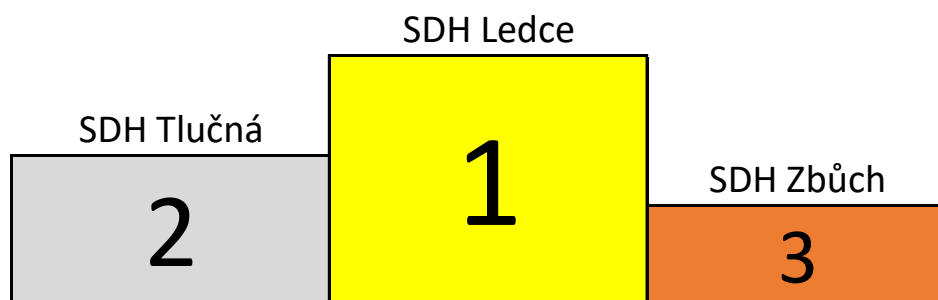

# Mikulášská střelba na čerta 1. 12. 2024 - výsledky družstva

Kategorie mladší

Kategorie starší

Kategorie dorost