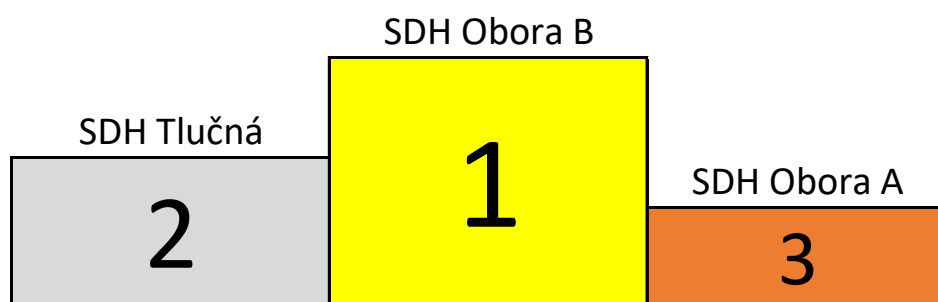

# Mikulášská střelba na čerta 1. 12. 2024 - výsledky družstva

Kategorie mladší

Kategorie starší

Kategorie dorost